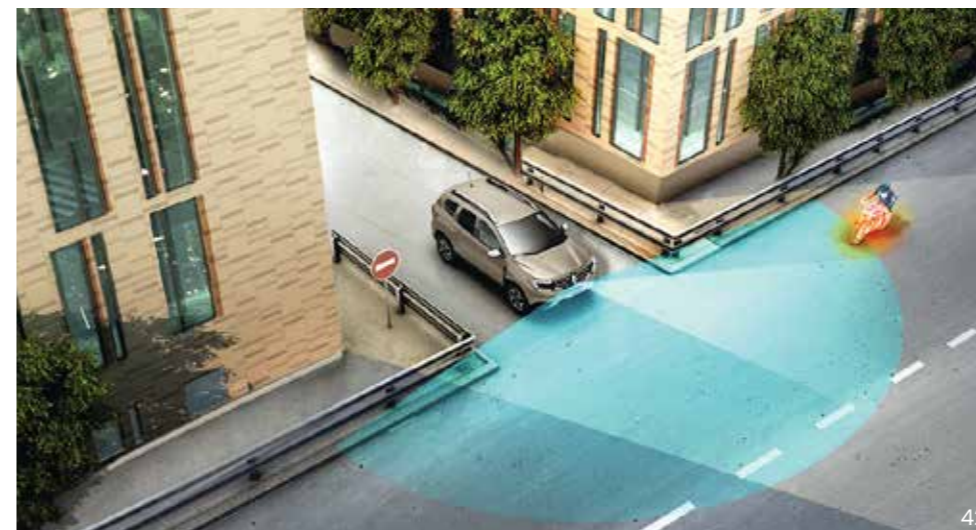

42

42. cámara perimétrica delantera

Novedosa cámara perimétrica que se conecta al Media Nav en domo con vista delantera de 180°.

Ref: 8201701592

43. sensor de parqueo delantero

Sistema con captadores, botón con inhibidor del sistema que evita que se active en un atasco. Solo compatible con los vehículos equipados con Media Nav.

Ref: 8201701559