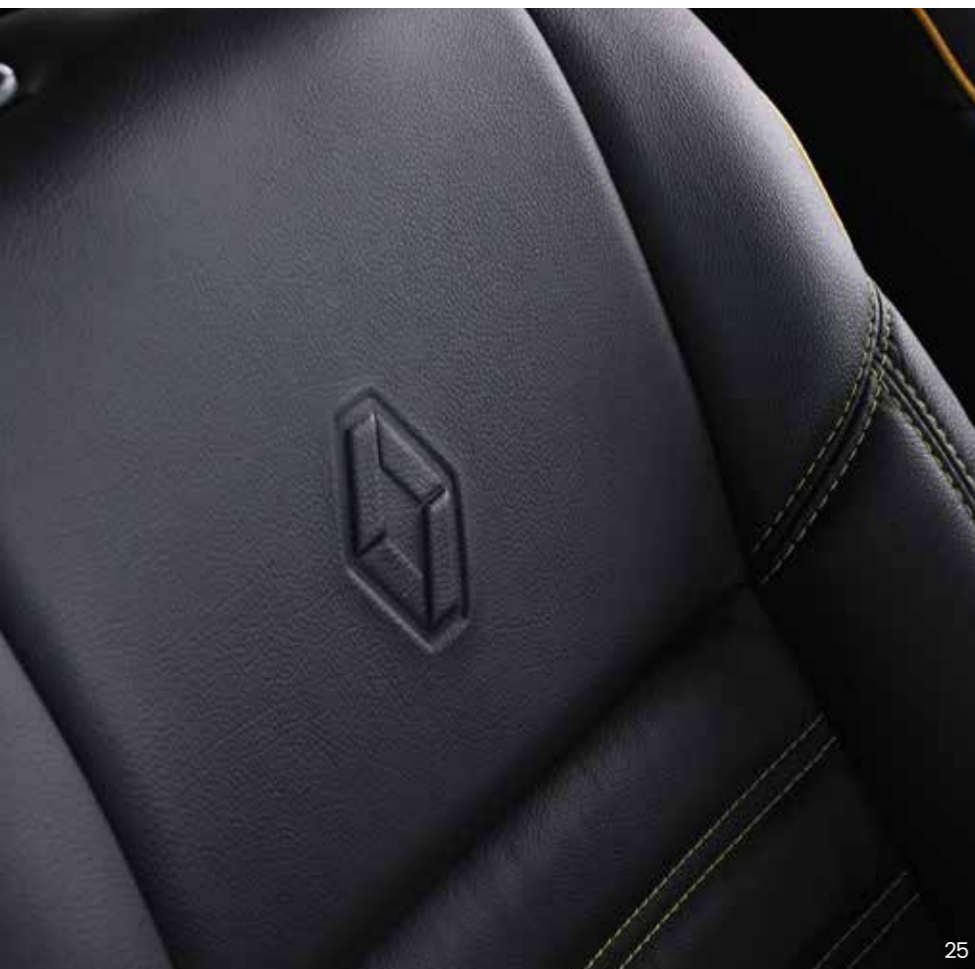

25

25. cojinería

Cojinería hecha 100% en cuero o combinada con ecopiel. Diversidad de diseños para personalizar a tu gusto. Elige la tuya:

- Cojinería Cuero 70/30 (imitación cuero)
- Cojinería Ecopiel (imitación cuero)
- Cojinería Cuero 100%
- Cojinería Ecopiel/Tela (imitación cuero/tela)
- Cojinería Cuero/Tela (cuero/tela)
- Cojinería 50/50 (cuero e imitación cuero)

- Cojinería Cuero 70/30 - Ref: 7711467497
- Cojinería Ecopiel - Ref: 7711467498
- Cojinería Cuero 100% - Ref: 7711375682
- Cojinería Ecopiel/Tela - Ref: 7711375683
- Cojinería Cuero/Tela - Ref: 7711375684
- Cojinería 50/50 - Ref: 7711556788

*Las imágenes que se encuentran en este catálogo son de referencia. Las versiones comercializadas en Colombia pueden variar en colores y accesorios.